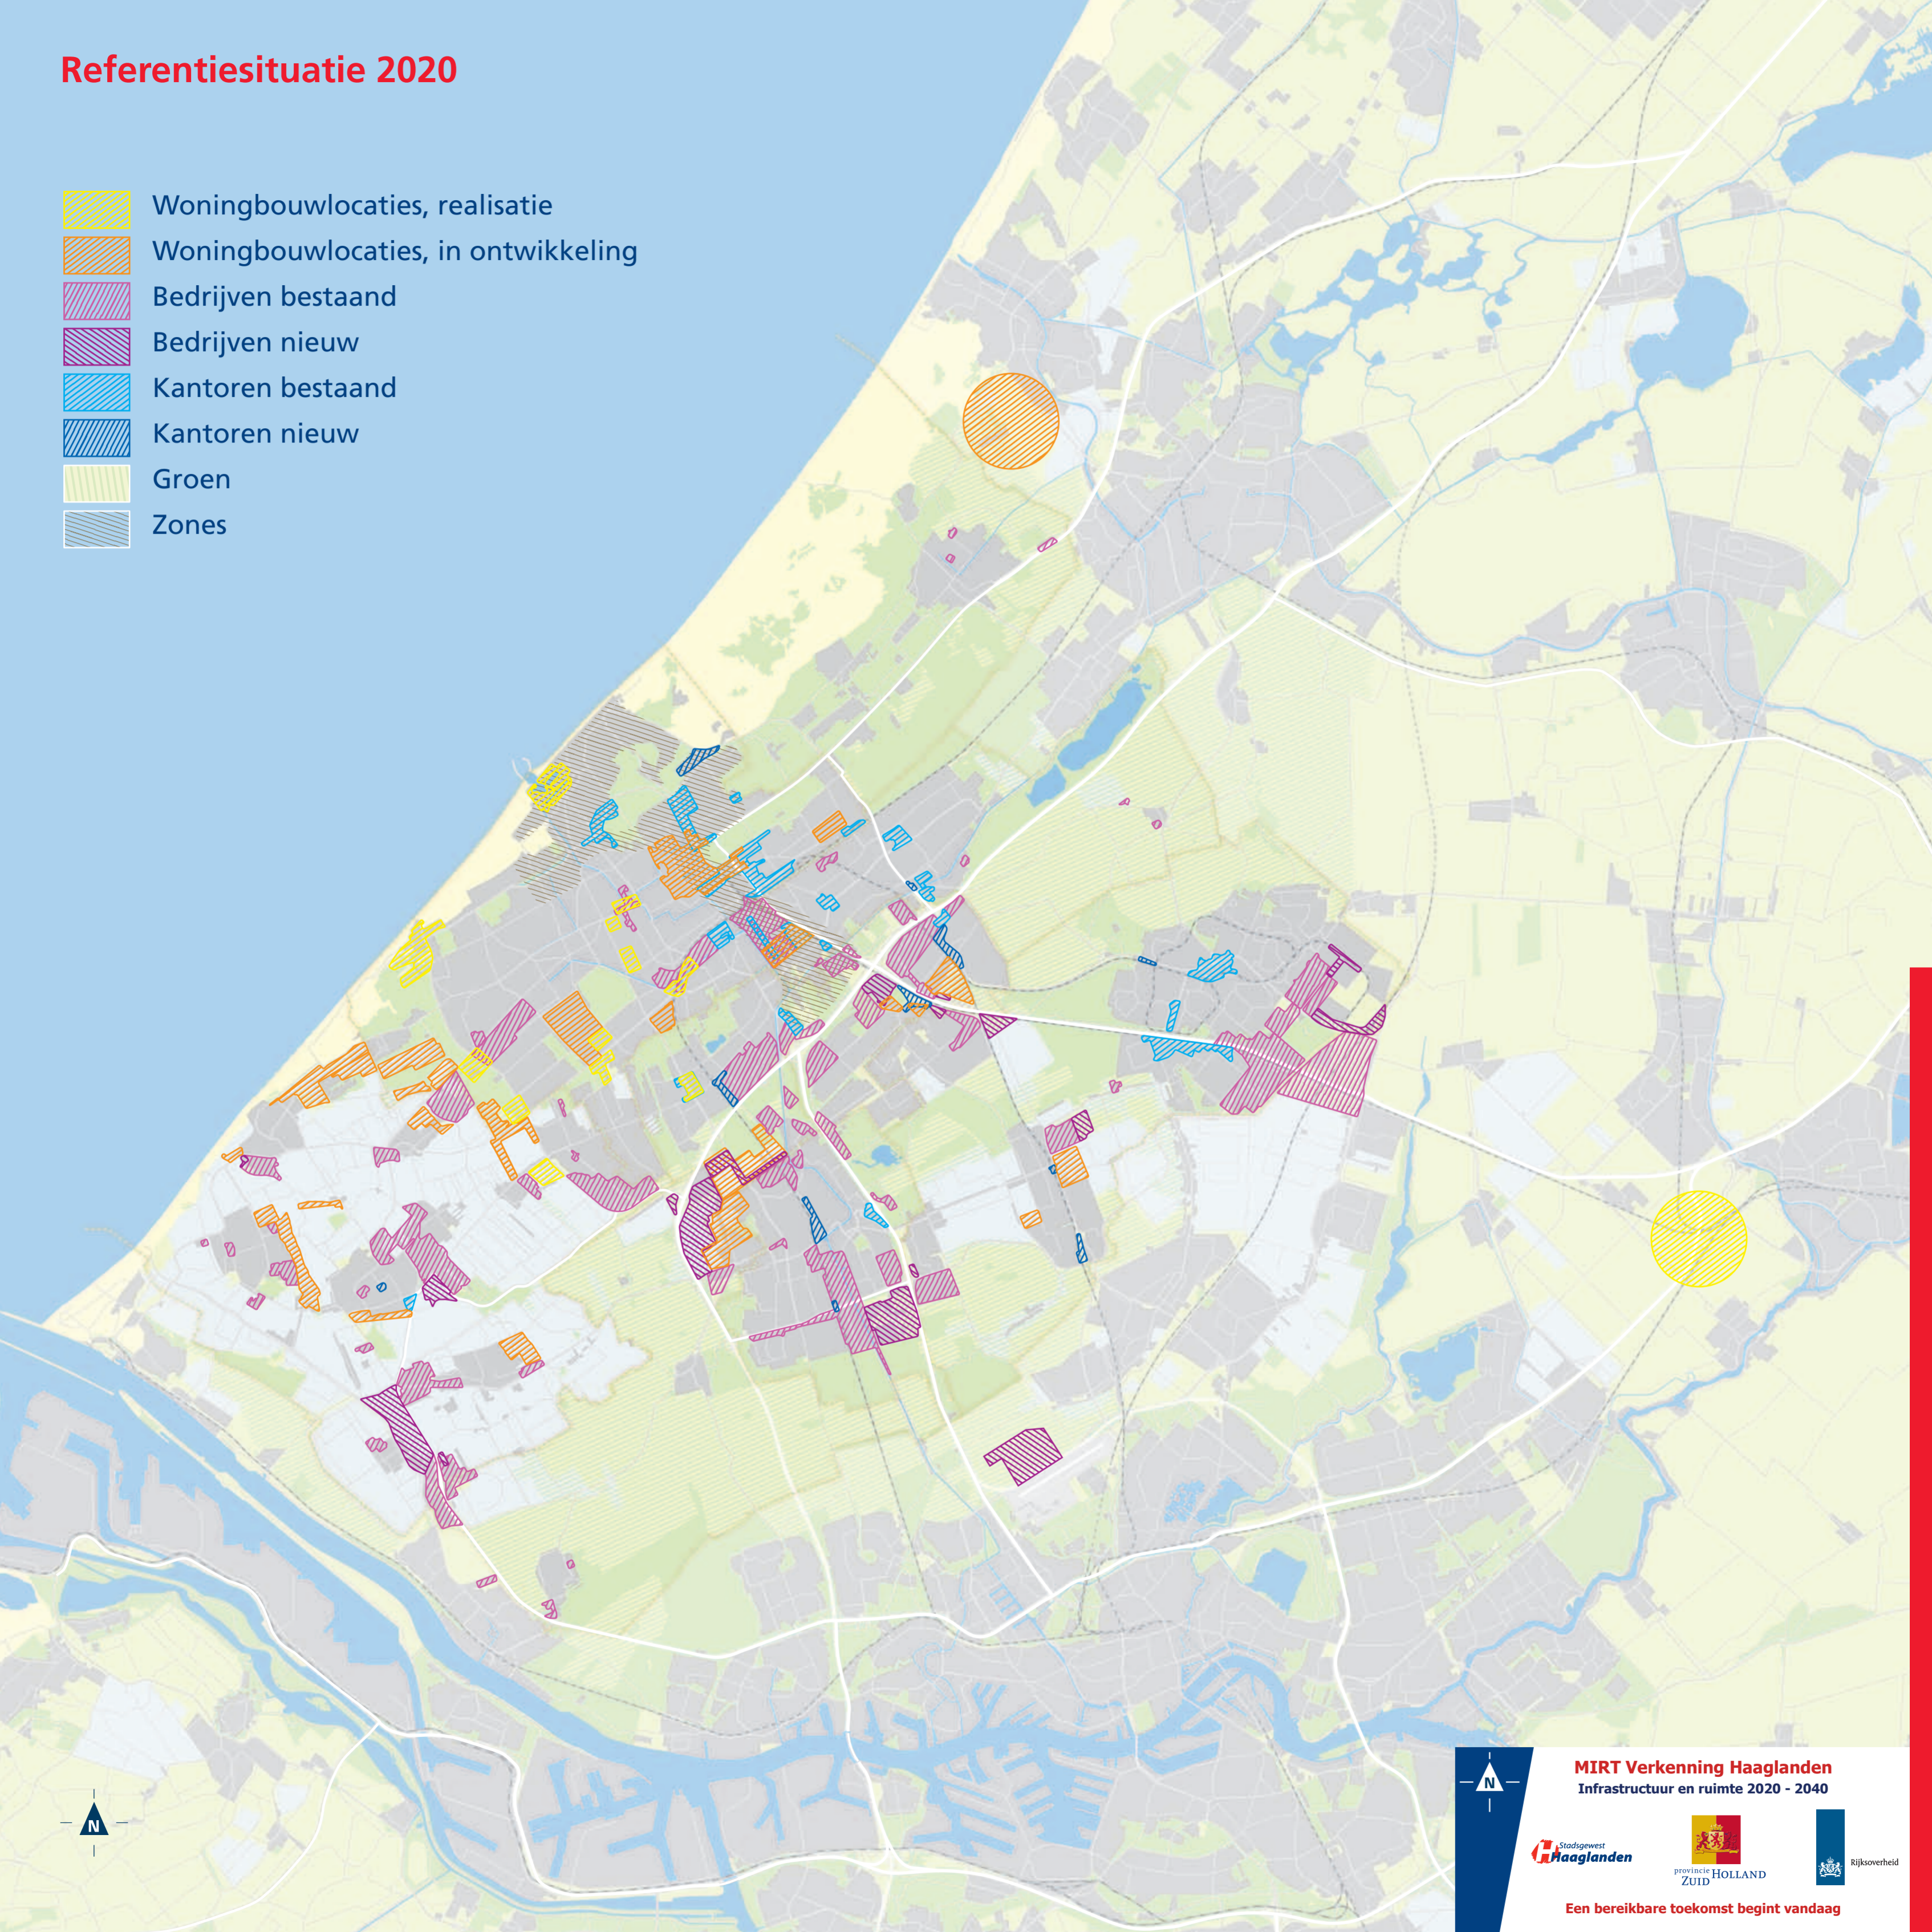

Referentiesituatie 2020

-  Woningbouwlocaties, realisatie
-  Woningbouwlocaties, in ontwikkeling
-  Bedrijven bestaand
-  Bedrijven nieuw
-  Kantoren bestaand
-  Kantoren nieuw
-  Groen
-  Zones

MIRT Verkenning Haaglanden
Infrastructuur en ruimte 2020 - 2040

Een bereikbare toekomst begint vandaag